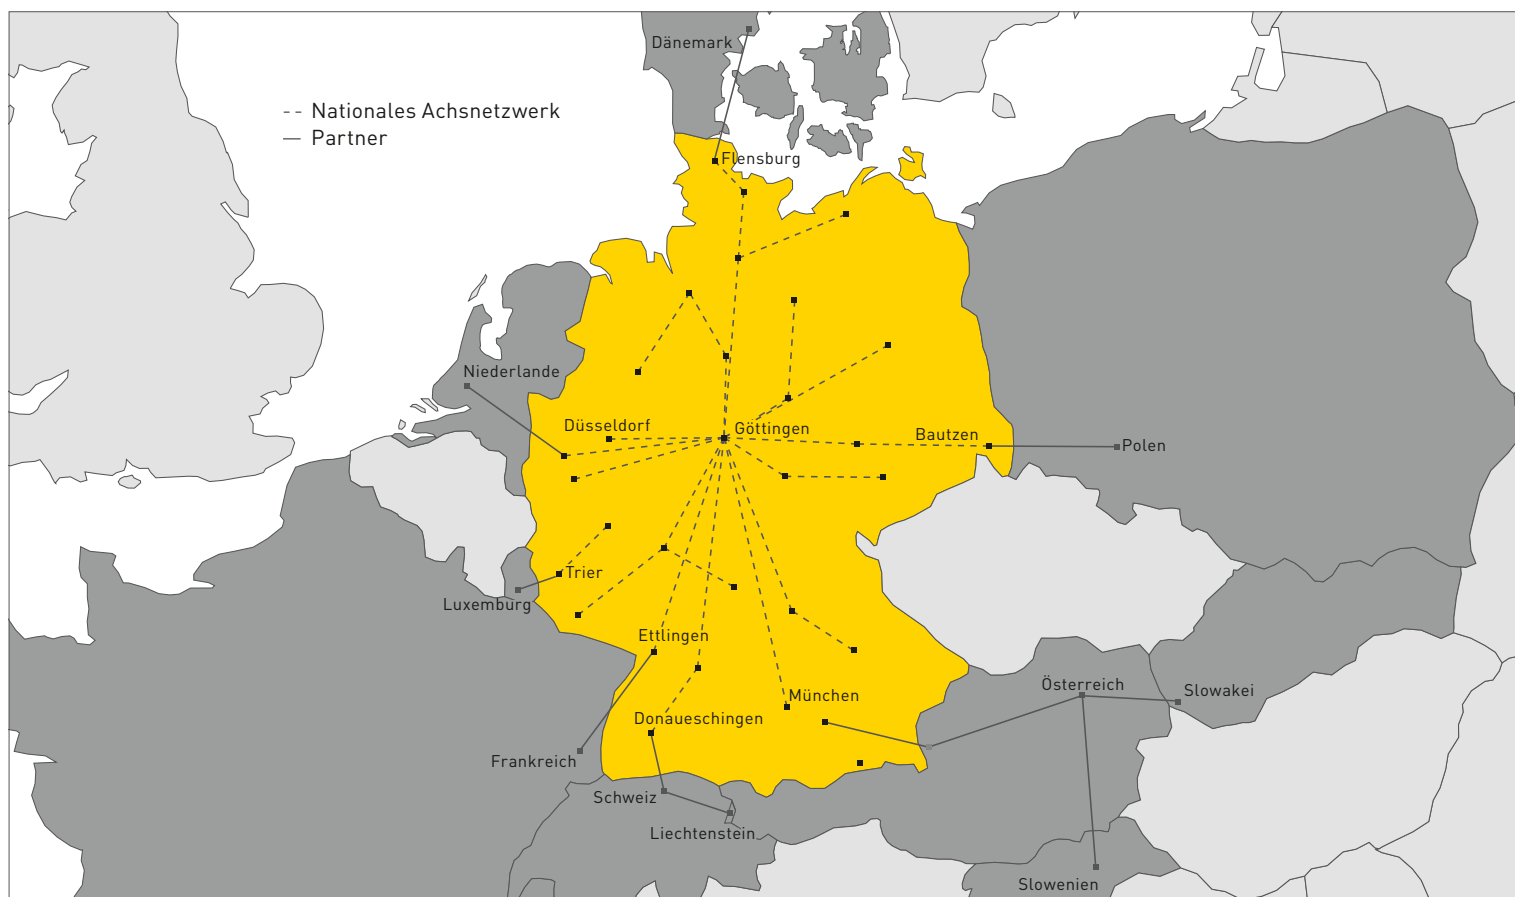

Prosegur Internationale Transporte

Ihr Partner für die globale Valorenlogistik

PROSEGUR
Security you can trust

Ihre Werte unterwegs:

Rund um die Welt, rund um die Uhr

In Ihrem Auftrag befördern wir Bargeld und Wertsendungen im internationalen Straßen- und Luftverkehr. Denn wir sind bestens vernetzt. Ausgehend vom eigenen bundesweiten Wertelogistik-Netzwerk hat Prosegur eine enge und regelmäßige Anbindung an die angrenzenden Nachbarländer geschaffen. Dazu gehört die tägliche Verbindung im Straßenverkehr in Anrainerstaaten wie beispielsweise Österreich, Schweiz, Luxemburg und Niederlande. Dank unseres einzigartigen Über-Nacht-Achsenetzwerks führen wir Transporte in diese Länder mit Laufzeiten von gerade einmal 2-3 Bankwerktagen durch. Gleiches gilt für Einfuhren aus diesen Ländern nach Deutschland.

Auch in der globalen Wertelogistik sind wir bestens aufgestellt. Denn Prosegur ist in 21 Ländern auf 5 Kontinenten aktiv. Neben unseren konzernerigen Verbindungen können wir weltweit auf ein stabiles Partnernetzwerk zurückgreifen.

Gleichgültig, ob Sie z. B. Fremdwährungen von Südamerika nach Deutschland oder Edelmetalle von Deutschland in die Schweiz transportieren wollen: Wir realisieren für Sie Werttransporte in über 40 Länder.

Für Beauftragung und Abwicklung steht Ihnen ein deutschsprachiger Kundenberater zur Seite, der die Transaktion konzern- bzw. weltweit verantwortet.

Im Bereich Luftfracht arbeitet Prosegur mit renommierten Luftfahrtgesellschaften zusammen und übernimmt optional die Abwicklung der Verzollung, sofern benötigt. Hauptumschlagbasis für alle Luftfrachttransporte von und nach Deutschland ist der Flughafen in Frankfurt am Main. Die Abwicklung über andere Flughäfen wie z. B. München, Hamburg oder Stuttgart ist selbstverständlich auch möglich.