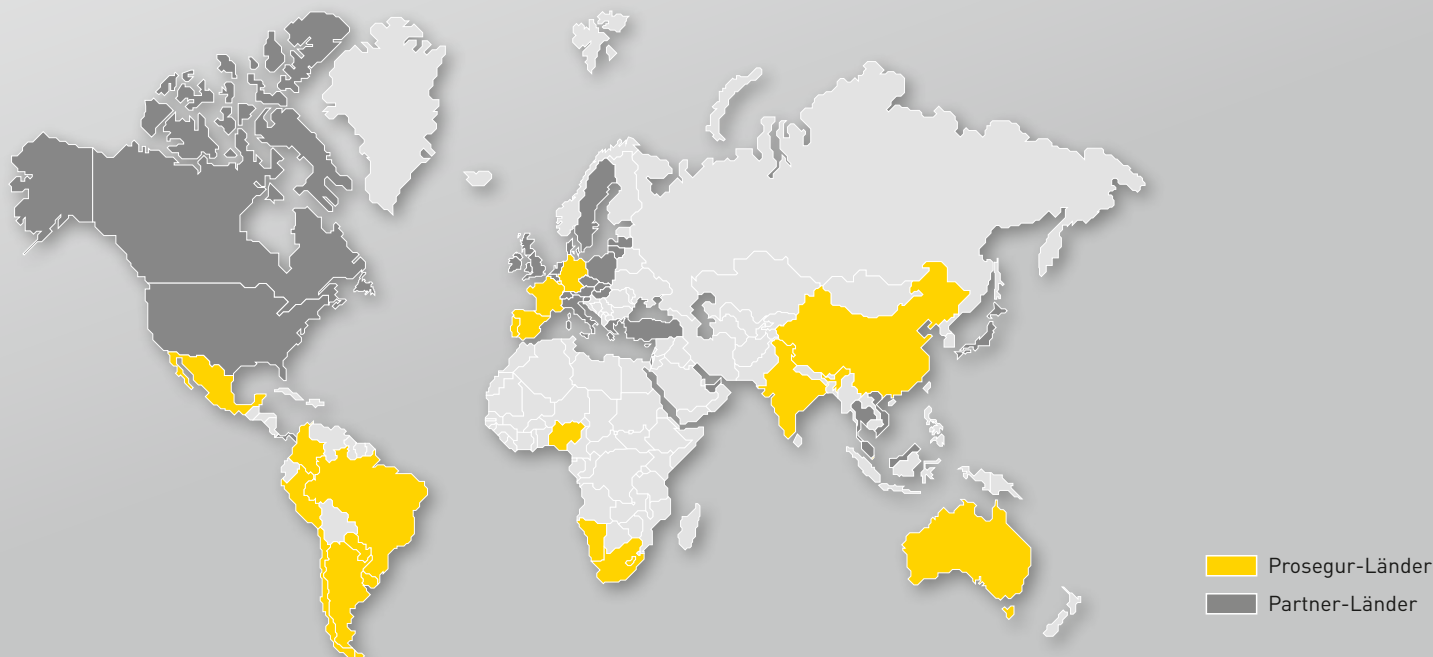

Weltweit für Sie unterwegs

Ihre Vorteile

- 🌐 **Schnelligkeit** – Unser nationales Über-Nacht-Netzwerk ist einzigartig. Dank regelmäßiger Verbindungen sind Ihre Sendungen schnell am Ziel. Laufzeiten bei täglichen Verbindungen betragen im Straßentransport in der Regel nur 2–3 Banktage.
- 🌐 **Sicherheit** – Verlassen Sie sich auf unseren Versicherungsschutz, bestens ausgebildetes Sicherheitspersonal, gepanzerte Fahrzeuge und spezielle Transportbehältnisse.
- 🌐 **Effizienz** – Sie brauchen nur einen einzigen Ansprechpartner und sparen so Personal-, Zeit- und Organisationsaufwand. Die Beauftragung von Straßentransporten ist über das Kundenportal My Prosegur zudem sehr einfach.

Prosegur-Zolllager

Die Einführung wertvoller Güter kann sehr kostenintensiv sein. In der Regel werden zum Zeitpunkt der Einführung Abgaben für Zoll und Mehrwertsteuer fällig. Für Valoren oder Semivaloren, die sukzessiv importiert oder wieder ins Ausland verkauft werden sollen, bietet sich die Einlagerung in einem offenen Zolllager an.

Gelagert werden dürfen:

- Diamanten
- Silber in Barrenform oder gemünzt
- Platin in Barrenform oder gemünzt
- Palladium in Barrenform oder gemünzt
- Gold in Barrenform oder gemünzt

Unser 1.000 m² großes, u. a. durch ein biometrisches Zutrittskontrollsystem gesichertes Hochsicherheitslager in Neu-Isenburg bei Frankfurt am Main verfügt über eine zollfreie Zone. Die Einfuhrabgaben für die hier eingelagerten Waren fallen erst dann an, wenn diese das Lager wieder verlassen.

Ebenso wichtig wie der sich daraus ergebende Liquiditätsvorteil ist der Zeitfaktor, insbesondere vor dem Hintergrund der zurzeit hohen Kursschwankungen von Edelmetallen.

Auch beim Zolllager gilt natürlich: Ihr Kundenberater unterstützt Sie gerne bei der Abwicklung aller Zollformalitäten.

Prosegur Cash Services Germany GmbH
Kokkolastraße 5
40882 Ratingen
www.prosegur.de
welcome@prosegur.com
Tel. +49 - 2102 - 12 48 - 0

Pick & Pack Service

Neben Abholung, Transport, Zustellung und Einlagerung übernehmen wir auf Wunsch auch die Verpackung und Kommissionierung Ihrer bei uns gelagerten Waren für den nationalen oder internationalen Versand. Falls Ihre Sendung die EU verlässt, übernehmen wir für Sie die Zollabfertigung, wenn Sie dies wünschen. Diesen Service bieten wir Ihnen beispielsweise in Neu-Isenburg, München, Hamburg und Potsdam an.

Bequeme Bestellung, sicherer Transport

Bei Straßentransporten ist der Aufwand für Sie minimal: Über das Kundenportal My Prosegur können Sie den gewünschten internationalen Transport jederzeit beauftragen.

Die bundesweit flächendeckende Logistik von Prosegur sorgt dafür, dass wir für jeden Ort in Deutschland eine internationale Anbindung gewährleisten können.

Über Prosegur