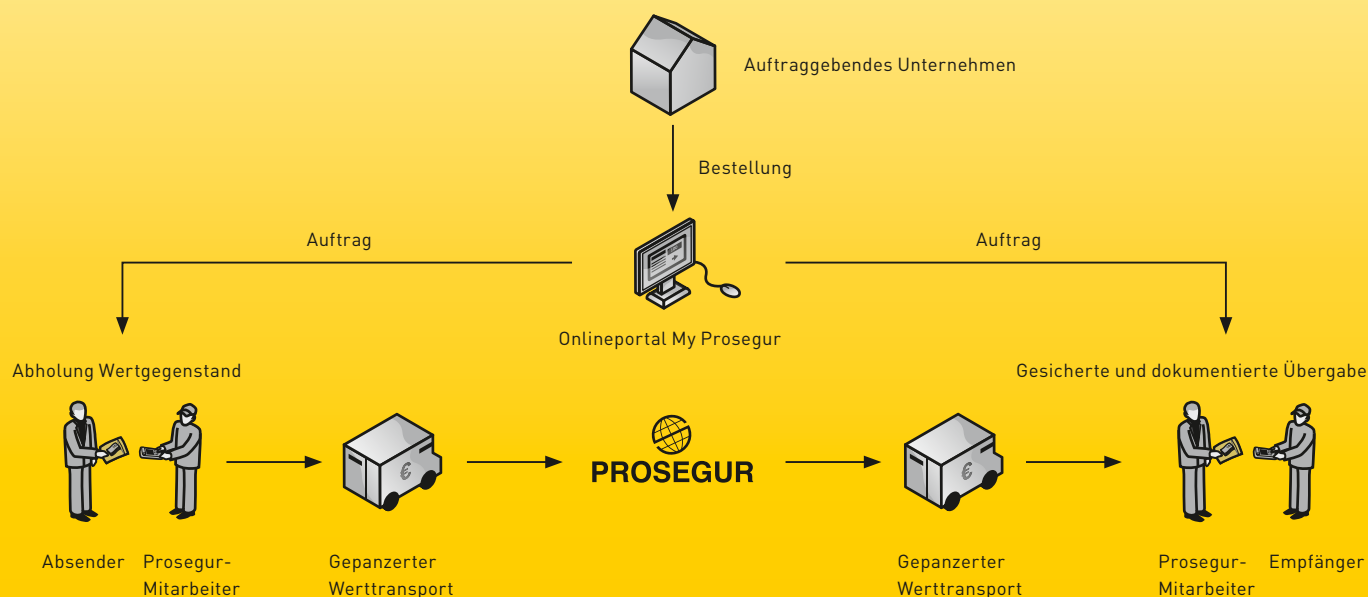

So sicher sind Werttransporte mit Prosegur

Lückenlose Sicherheit dank „Track & Trace“

Bei Prosegur ist die gesamte Logistikkette nahtlos digital verknüpft. Für die Zustellung bedeutet das: Zu jedem Zeitpunkt kann nachgewiesen werden, wo sich der Wertgegenstand befindet. Dies ermöglichen u. a. Scan-Points und Statusreports entlang der gesamten Transportroute. Den tatsächlichen Sendungsverlauf und den aktuellen Status können Sie über My Prosegur jederzeit verfolgen.

Die erfolgreiche Zustellung wird vom Sicherheitspersonal direkt an die Zentrale gemeldet, ebenso Verzögerungen oder nicht erfolgte Zustellungen – etwa wenn der Empfänger nicht angetroffen wurde. Bei der Übergabe einer Privatzustellung muss Ihr Kunde sich per Ausweis oder Reisepass ausweisen, die entsprechende Dokumentennummer wird auf der Quittung notiert. Sollte eine eindeutige Identifizierung nicht möglich sein, wird die Sendung aus Sicherheitsgründen nicht ausgehändigt und die Zentrale sofort informiert.

Besondere Schutzmaßnahmen für besondere Werte

Ob Goldmünzen, Wertpapiere oder Schmuck: Oft sind die transportierten Werte einzigartig. Deshalb nutzt Prosegur modernste Technologien und Verfahren, um diese Werte so umfassend wie möglich zu schützen. Dazu gehören Videoüberwachung, Transponder und spezielle Transportsicherungsgeräte für die Abholung und Zustellung.

Darüber hinaus bietet Prosegur Ihnen einen umfassenden Ausfallschutz. Durch unsere Kooperation mit einem international renommierten Versicherer bieten wir Ihnen einen Versicherungsschutz bis zu einer Höhe von 250.000 € pro versendetem Wertgegenstand. Auf Wunsch können für Sie auch individuell angepasste Summen realisiert werden.

Über Prosegur

Prosegur ist einer der führenden globalen Sicherheitsdienstleister. In Deutschland ist das Unternehmen Marktführer im Geld- und Werttransport und bietet umfassende Dienstleistungen im Bereich Sicherheitslogistik an. Ein starker Fokus auf Technologie und Innovation sowie die Nähe zum Kunden ermöglichen es dem Unternehmen, sein Wachstum voranzutreiben.

Zum Serviceportfolio von Prosegur gehören Cash Management Lösungen, Geldautomaten-Services, automatisierte Bargeldlösungen, Werte- und Kurierlogistik, Zolllagerung sowie die Planung und Implementierung von Sicherheitskonzepten. Viele Kunden, darunter namhafte Banken und Handelsunternehmen, schenken Prosegur seit vielen Jahren ihr Vertrauen.

Weltweit beschäftigt Prosegur über 160.000 Mitarbeiter, davon rund 4.000 in Deutschland. Als einziger Anbieter der Branche verfügt der Sicherheitslogistiker mit 31 Niederlassungen über ein bundesweites Netzwerk. Das ermöglicht auf Anfrage auch Zustellungen in das benachbarte Ausland. Wird höchste Diskretion gewünscht, ermöglichen wir Ihnen die Selbstanlieferung bzw. -abholung direkt in einer unserer Niederlassungen.