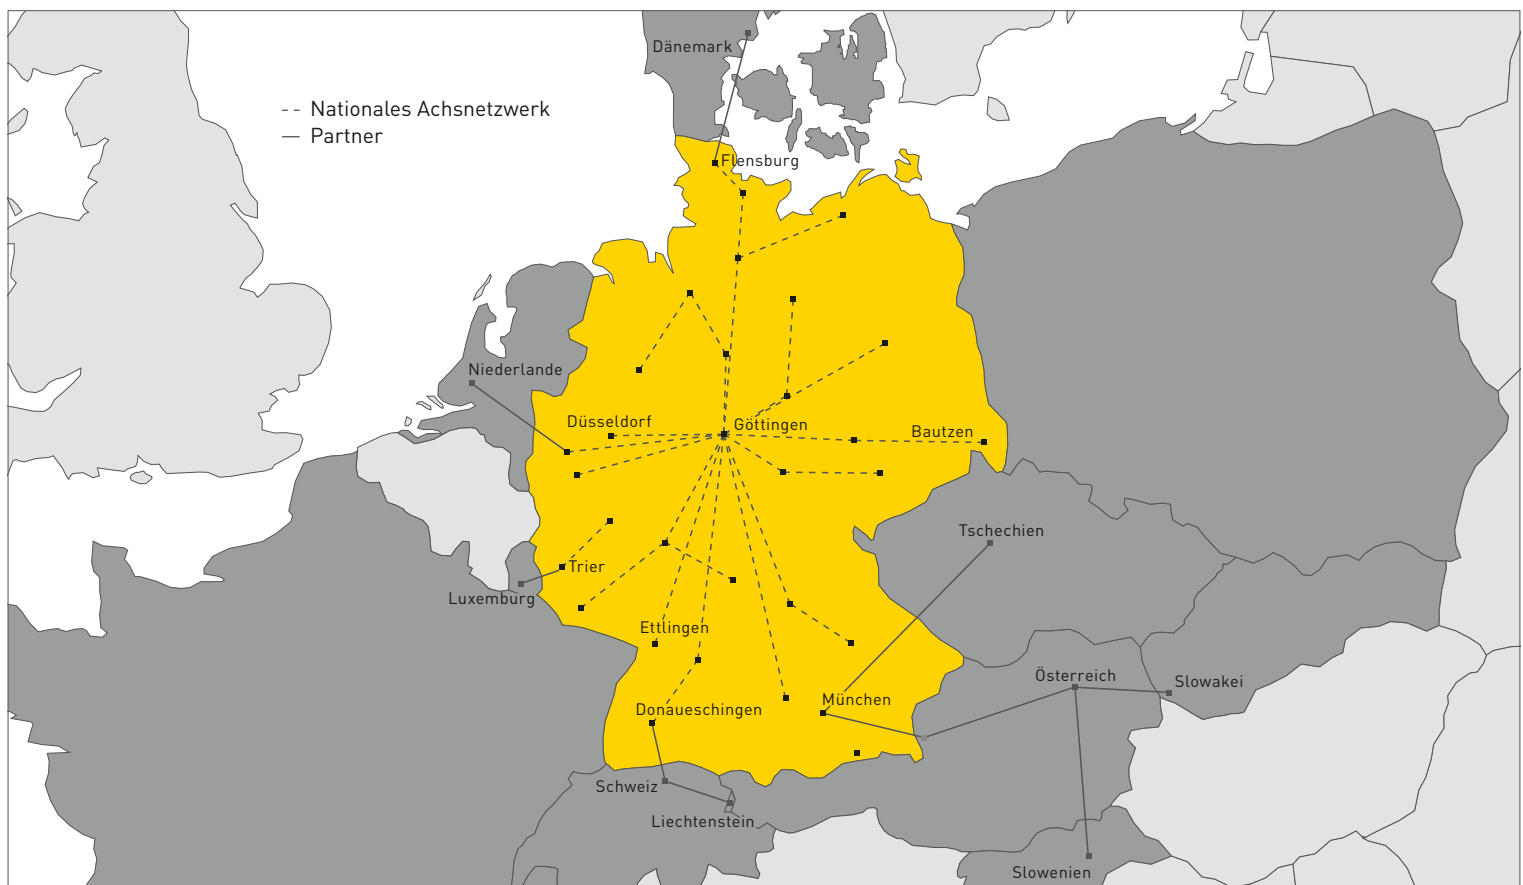

#### Rund um die Welt, rund um die Uhr

In Ihrem Auftrag befördern wir Bargeld und Wertsendungen im internationalen Straßen- und Luftverkehr. Denn wir sind bestens vernetzt. Ausgehend vom eigenen bundesweiten Wertelogistik-Netzwerk hat Prosegur eine enge und regelmäßige Anbindung an die angrenzenden Nachbarländer geschaffen. Dazu gehört die tägliche Verbindung im Straßenverkehr in Anrainerstaaten wie beispielsweise Österreich, Schweiz, Luxemburg und Niederlande. Dank unseres einzigartigen Über-Nacht-Achsenetzwerks führen wir Transporte in diese Länder mit Laufzeiten von gerade einmal 2–3 Bankwerktagen durch. Gleiches gilt für Einfuhren aus diesen Ländern nach Deutschland.

Auch in der globalen Wertelogistik sind wir bestens aufgestellt. Denn Prosegur ist auf 5 Kontinenten aktiv. Neben unseren konzern-eigenen Verbindungen können wir weltweit auf ein stabiles Partnernetzwerk zurückgreifen.

Gleichgültig, ob Sie z. B. Fremdwährungen von Südamerika nach Deutschland oder Edelmetalle von Deutschland in die Schweiz transportieren wollen: Wir realisieren für Sie Werttransporte in über 40 Länder.

Prosegur arbeitet mit renommierten Luftfahrtgesellschaften zusammen und übernimmt optional die Abwicklung der Verzollung. Hauptumschlagbasis für alle Luftfrachttransporte von und nach Deutschland ist der Flughafen in Frankfurt am Main. Die Abwicklung über andere Flughäfen wie z. B. München, Hamburg oder Stuttgart ist auch möglich. In der Regel stellen wir eine Luftfracht in 2–4 Bankwerktagen nach Abholung zu.