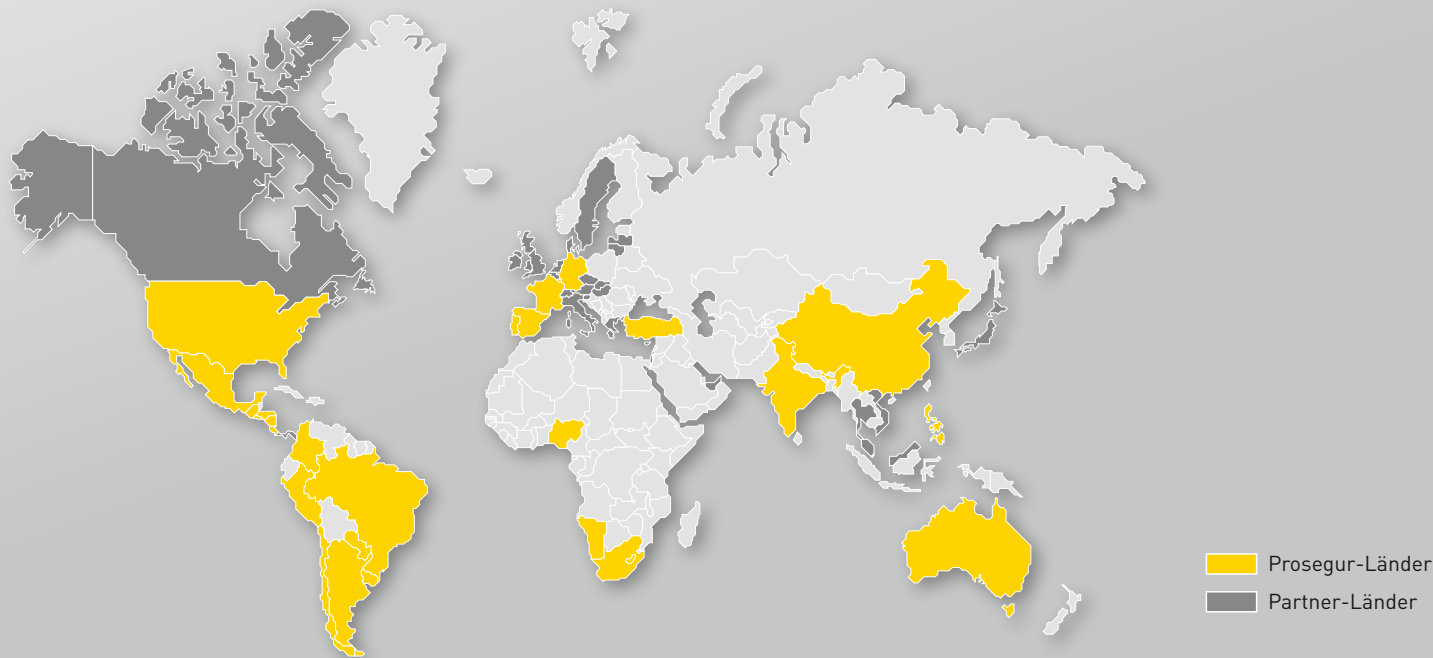

Weltweit für Sie unterwegs

Ihre Vorteile

- ☉ **Schnelligkeit** – Unser nationales Über-Nacht-Netzwerk ist einzigartig. Dank regelmäßiger Verbindungen sind Ihre Sendungen schnell am Ziel. Laufzeiten bei täglichen Verbindungen betragen im Straßentransport in der Regel nur 2–3 Banktage.
- ☉ **Sicherheit** – Verlassen Sie sich auf unseren Versicherungsschutz, bestens ausgebildetes Sicherheitspersonal, gepanzerte Fahrzeuge und spezielle Transportbehältnisse.
- ☉ **Effizienz** – Sie brauchen nur einen einzigen Ansprechpartner und sparen so Personal-, Zeit- und Organisationsaufwand. Die Beauftragung von Straßentransporten ist über das Kundenportal My Prosegur zudem sehr einfach.

Entdecken Sie die Vorteile höchster Sicherheit

Seit 2011 betreibt Prosegur das Hochsicherheitslager in Neu-Isenburg bei Frankfurt/Main. Hier bieten sich Ihnen einzigartige Möglichkeiten zur Einlagerung und Kommissionierung unterschiedlicher Werte:

- ☉ Sorten
- ☉ Edelmetalle
- ☉ Valoren I. Klasse und II. Klasse

Auf die Zuverlässigkeit des Prosegur Hochsicherheitslagers vertrauen inzwischen namhafte Kunden aus Branchen mit höchstem Sicherheitsbedarf:

- ☉ Banken
- ☉ Edelmetallhändler
- ☉ Münzhändler
- ☉ Schmelzen
- ☉ Außereuropäische Münzprägeanstalten

Einlagerungs-Service

Mit insgesamt 1.000 m² Lagerfläche bietet das Hochsicherheitslager optimale Kapazitäten zur Verwahrung von Werten – in jeder Größenordnung – bis zu 4,5 t/m². Die Gesamtfläche kann durch Zwischenwände in individuelle Kundenbereiche unterteilt werden.

Die Warenbewegungen und Bestände werden mit dem professionellen Warenwirtschaftssystem „Metallicum“ verwaltet. Hier werden die Bestände täglich aufgenommen und dem Kunden gemeldet.

Pick & Pack Service

Neben Abholung, Transport, Zustellung und Einlagerung übernehmen wir auf Wunsch auch die Verpackung und Kommissionierung Ihrer bei uns gelagerten Waren für den nationalen oder internationalen Versand.

Falls Ihre Sendung die EU verlässt, übernehmen wir für Sie die Zollabfertigung, wenn Sie dies wünschen. Diesen Service bieten wir Ihnen beispielsweise in Neu-Isenburg, München, Hamburg und Potsdam an.

Bequeme Bestellung, sicherer Transport

Bei Straßentransporten ist der Aufwand für Sie minimal: Über das Kundenportal My Prosegur können Sie den gewünschten internationalen Transport jederzeit beauftragen. Die bundesweit flächendeckende Logistik von Prosegur sorgt dafür, dass wir für jeden Ort in Deutschland eine internationale Anbindung gewährleisten können.

Wir liefern für Sie z. B.:

- Sorten (Fremdwährungen)
- Euro-Bargeld
- Gold, Edelmetalle
- Schmuck, Uhren
- Geldwerte Papiere (Aktien etc.)
- Münzen
- Wichtige Dokumente, Urkunden
- Luxusgüter
- Weitere Güter der Valoren 1. und 2. Klasse
- Semivaloren (Kreditkarten, Computerchips, Pässe u. a.)

Über Prosegur